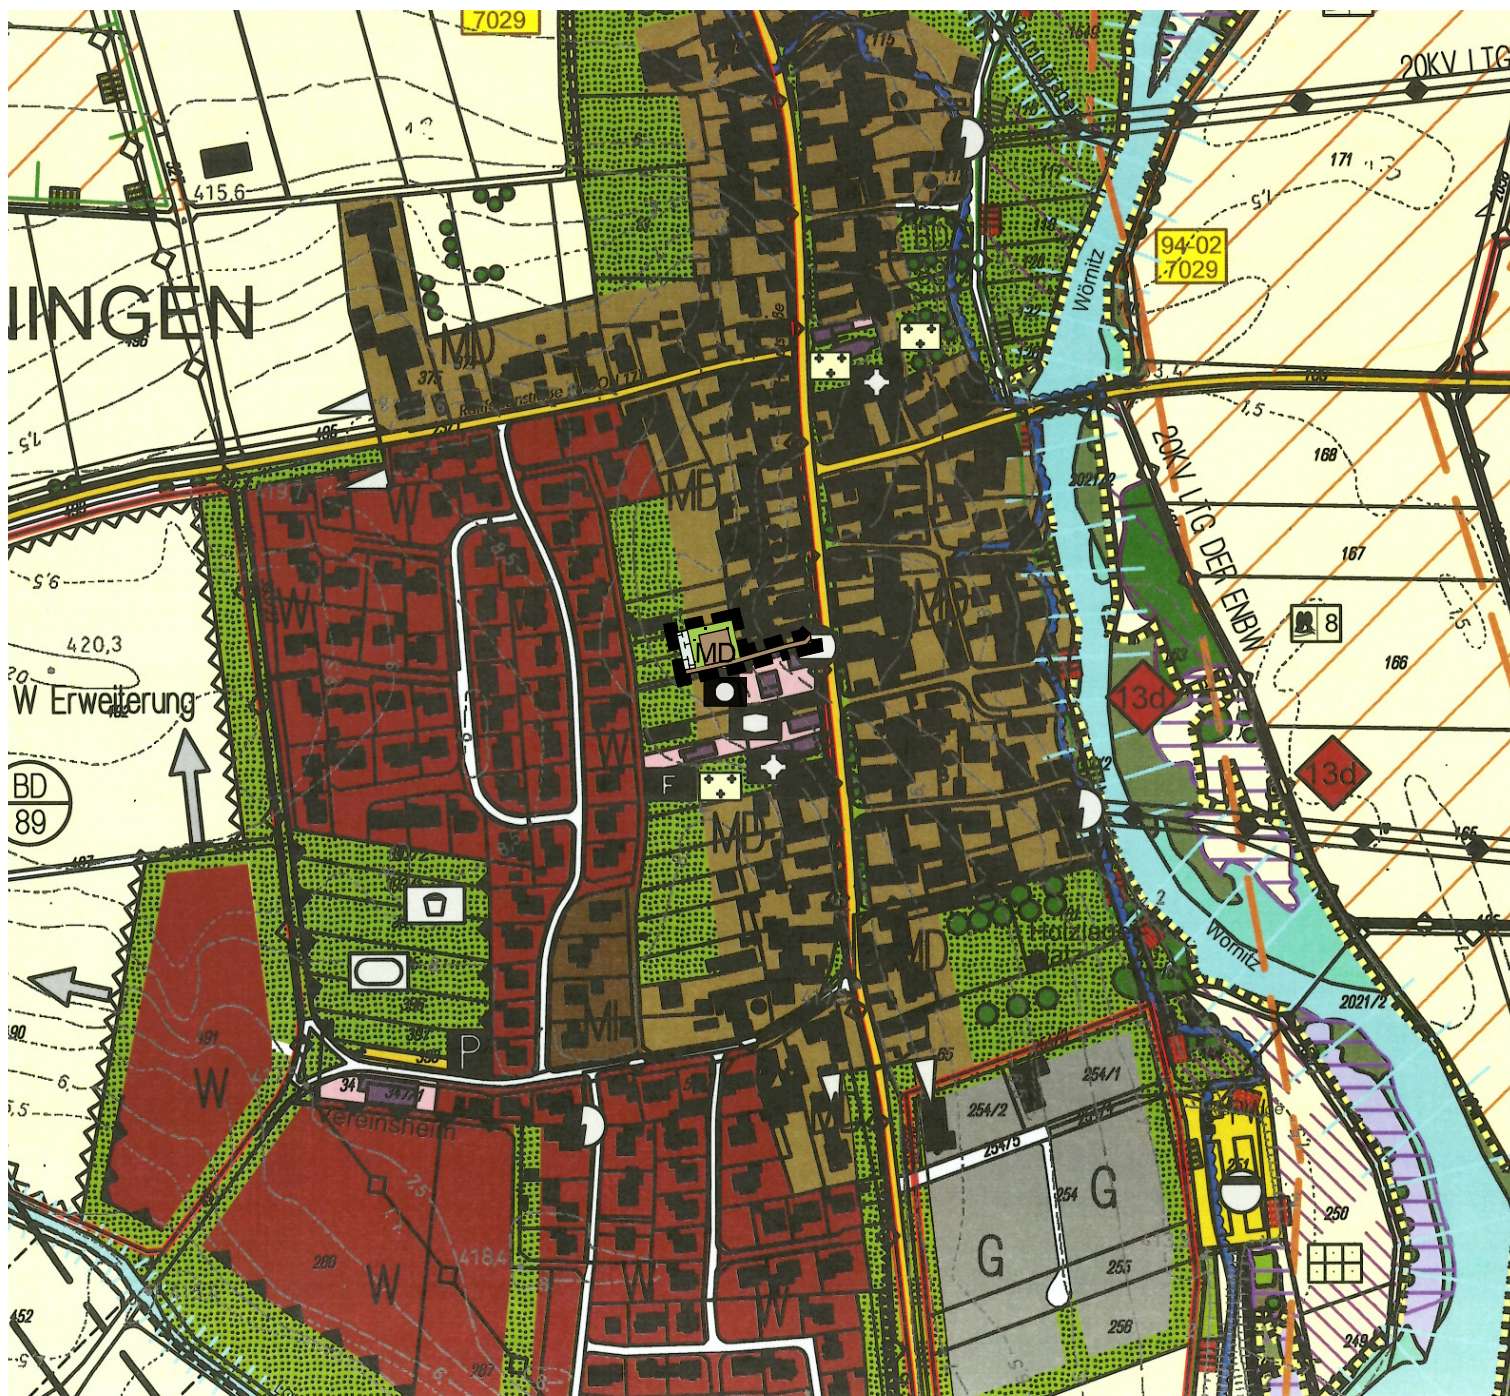

## 2. Änderung - Munningen 1b "Munningen Mitte"

### Legende

 Geltungsbereich der Änderung

 MD Dorfgebiet

 öffentliche Grünfläche mit Pflanzbindung

Umgrenzung von Flächen für Maßnahmen zum Schutz, zur Pflege und zur Entwicklung von Natur und Landschaft

### 2. Änderung

Flächennutzungsplanänderung "Munningen Mitte",  
Gemeinde Munningen

Plan Nr.: 1b  
Datum: 02.05.2013  
27.06.2013  
Maßstab: 1 : 5.000

gez. js  
gepr. Haindl